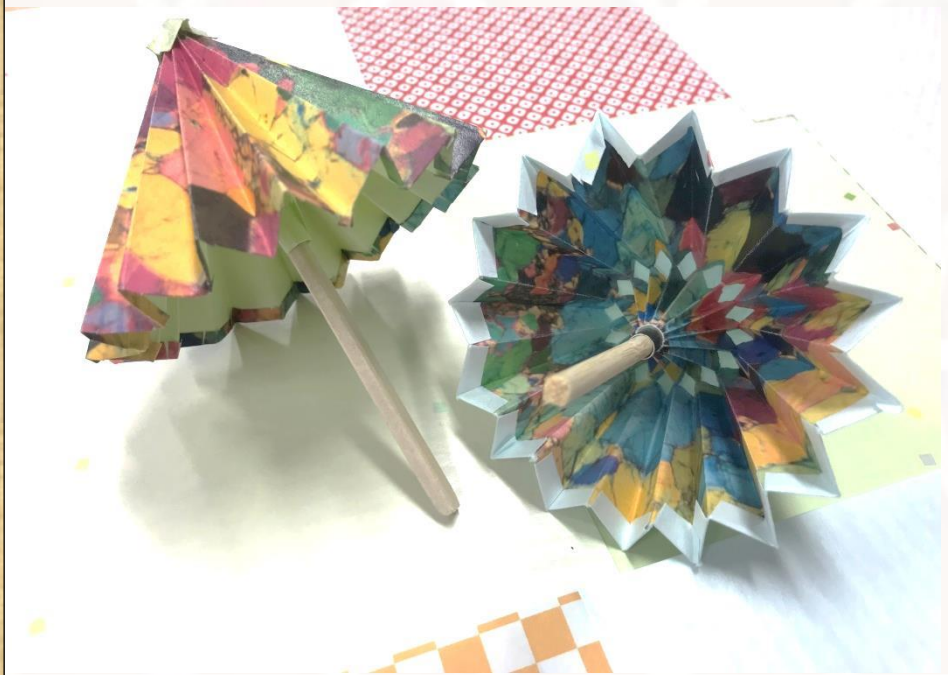

● 番傘かざりつくり

令和5年度 カン×カン講座

2月

アポイ岳ジオパークビジターセンター

わがさ ばんがさ おがみ
日本の和傘「番傘のかざり」を折り紙で作ります。少し
へんこうけんびきょう
閉じたり開いたりできます。偏光顕微鏡で見たかんらん岩
もよう ふく さまざま ようい
の模様の折り紙を含む様々な模様の折り紙を用意しま
この
す。お好みの折り紙(15cm×15cm)がありましたら、2枚お
もちください。

【日 程】令和6年2月17日(土) 10:00-11:30

【場 所】様似町中央公民館小ホール

【定 員】20名 小学校3年以下は保護者同伴

【申 込】2月13日(火)までに、
様似町役場商工観光課(36-2120)へご連絡ください

【持ち物】はさみとりのり

【主 催】様似町アポイ岳ジオパーク推進協議会

カン×カン講座は、ビジターセンター・町立様似図書館・様似郷土館が連携して
月1回を基本に様々な事業を開催しています。