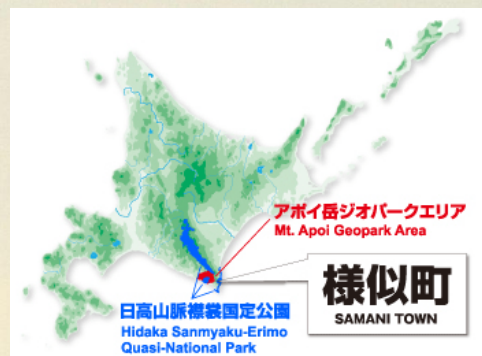

アポイ岳ユネスコ世界ジオパークの町

北海道 さまにちょう 様似町

「移住・ちょっと暮らし相談デスク」

地域おこし協力隊募集中！

- ・観光振興プロデューサー
- ・高山植物等専門員

日時 平成28年6月10日(金) 11:00~18:30

*次回開催予定 7月8日(金)

場所 **移住・交流情報ガーデン** (越前屋ビル1階オープンスペース)

住所：東京都中央区京橋1-1-6

[アクセス]

JR/東京駅(八重洲中央口)より徒歩4分

地下鉄/東京メトロ銀座線 京橋駅より徒歩5分

東京メトロ銀座線・東京メトロ東西線・都営浅草線/日本橋駅より徒歩9分

- ・移住についての相談
- ・ちょっと暮らしの相談
- ・地域おこし協力隊募集情報
- ・観光情報の収集
- ・就業相談(農業・漁業)

お気軽にご相談ください!

●問い合わせ先 北海道様似町東京事務所