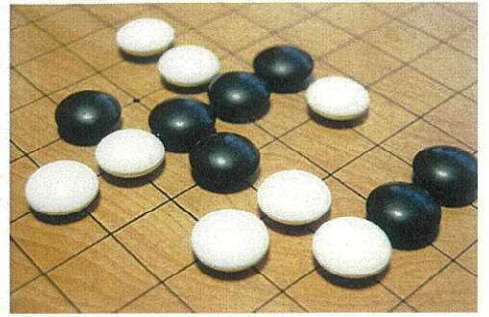

生涯学習講座

囲碁教室

初心者にも分かりやすいゲーム形式での指導から、本格的な碁の指導までしっかりと行います。

思考力が鍛えられ、脳の老化予防にも役立ちます！

親子やお孫さん、お友達どうしでの参加も大歓迎です！！

先生やお仲間と一緒に、楽しみながら囲碁を学んでみませんか？

○練習問題○

次の一手はA～Cのどこに打つのが定石でしょうか？（黒石です）

答えが気になる方は
ぜひ来てください！

【日 時】 第1回（開講式）5月8日（水）19：00～21：00

※11月頃まで週1回程度開催。

実施日は参加者と調整の上決定し、随時連絡します。

【場 所】 中央公民館

【参加料】 無料！

【講 師】 ひらやま あき 平山 晶 五段

【申 込】 随時受付しています。見学だけでもお気軽にどうぞ。