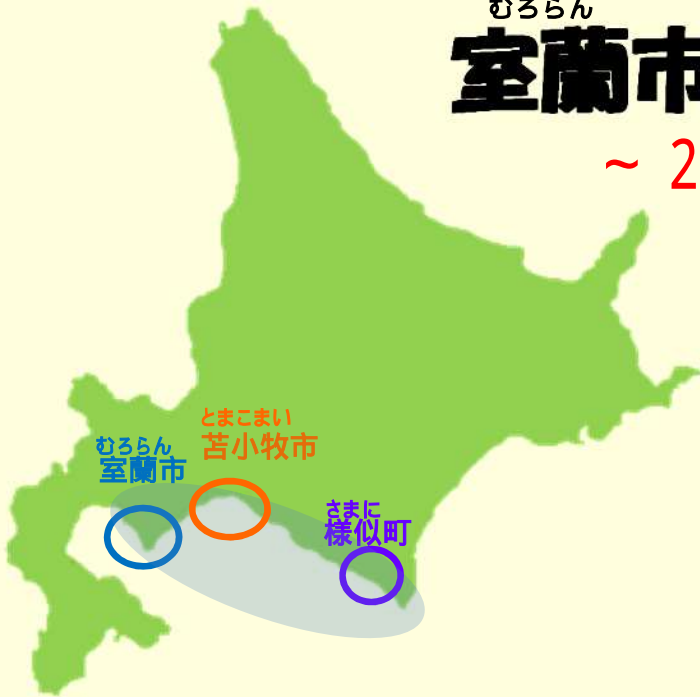

# 北海道

むろらん

とまこまい

さまに

## 室蘭市・苫小牧市・様似町

### ～ 2市1町 合同移住相談会 ～

北海道の南側「道南地域」は、道内でも比較的温暖な気候で、住みやすい地域です。東京事務所がある道南地域の2市1町が集まり、移住相談会を開催します。あなたにあった地域を探してみませんか？

**移住などのパンフレットをご用意しています。お気軽にお立ち寄りください！**

室蘭工場夜景 / **むろらん 室蘭市**

国際拠点港湾 苫小牧港 / **とまこまい 苫小牧市**

アポイ岳ユネスコ世界ジオパーク / **さまに 様似町**