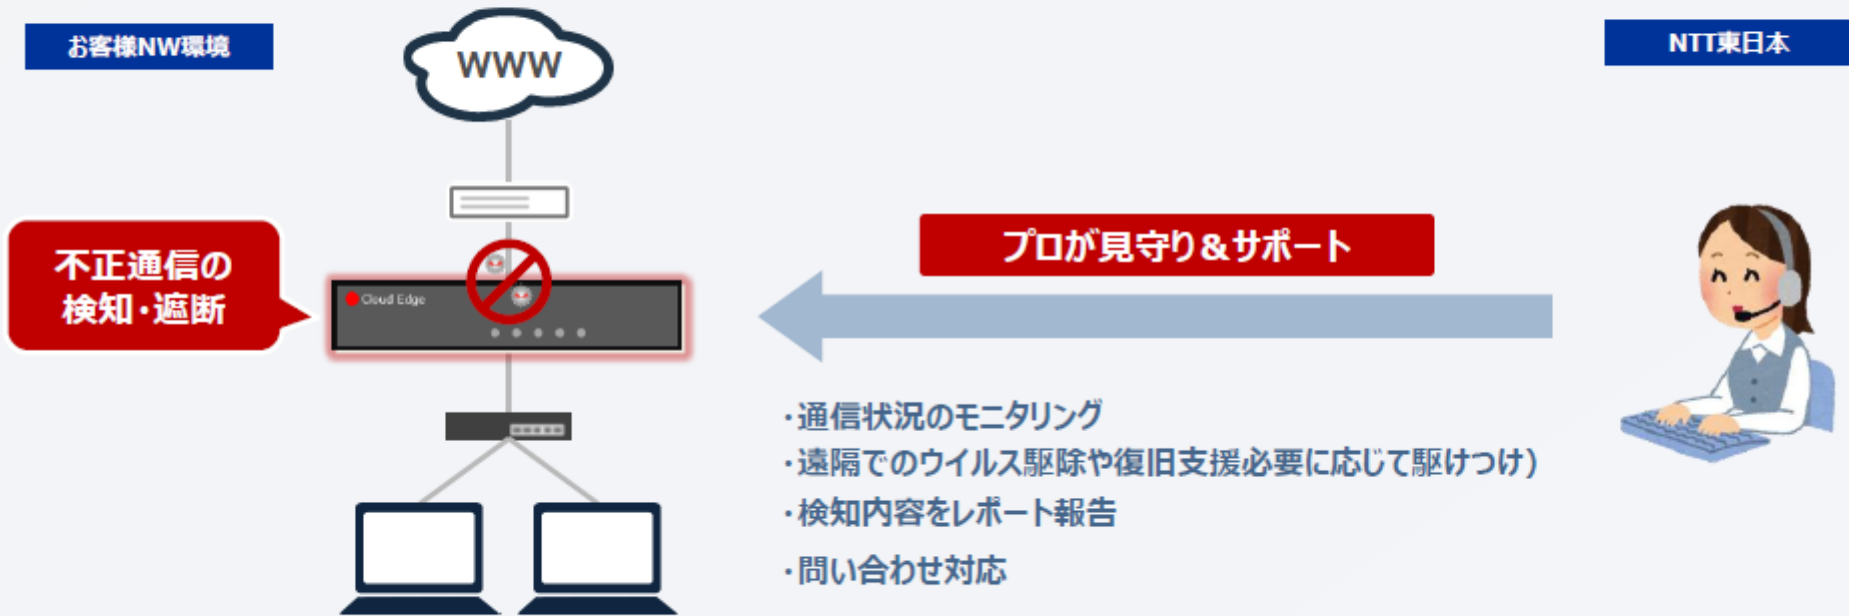

## UTM = 「統合脅威管理」

様々なセキュリティ脅威対策をひとまとめにしたセキュリティ機器。ルータ配下に専用BOXを設置することでネットワークの出入口を監視し、不正通信を検知・遮断します！

▶ 社内ネットワーク全体の見守りが可能

※セキュリティ診断無料で実施中