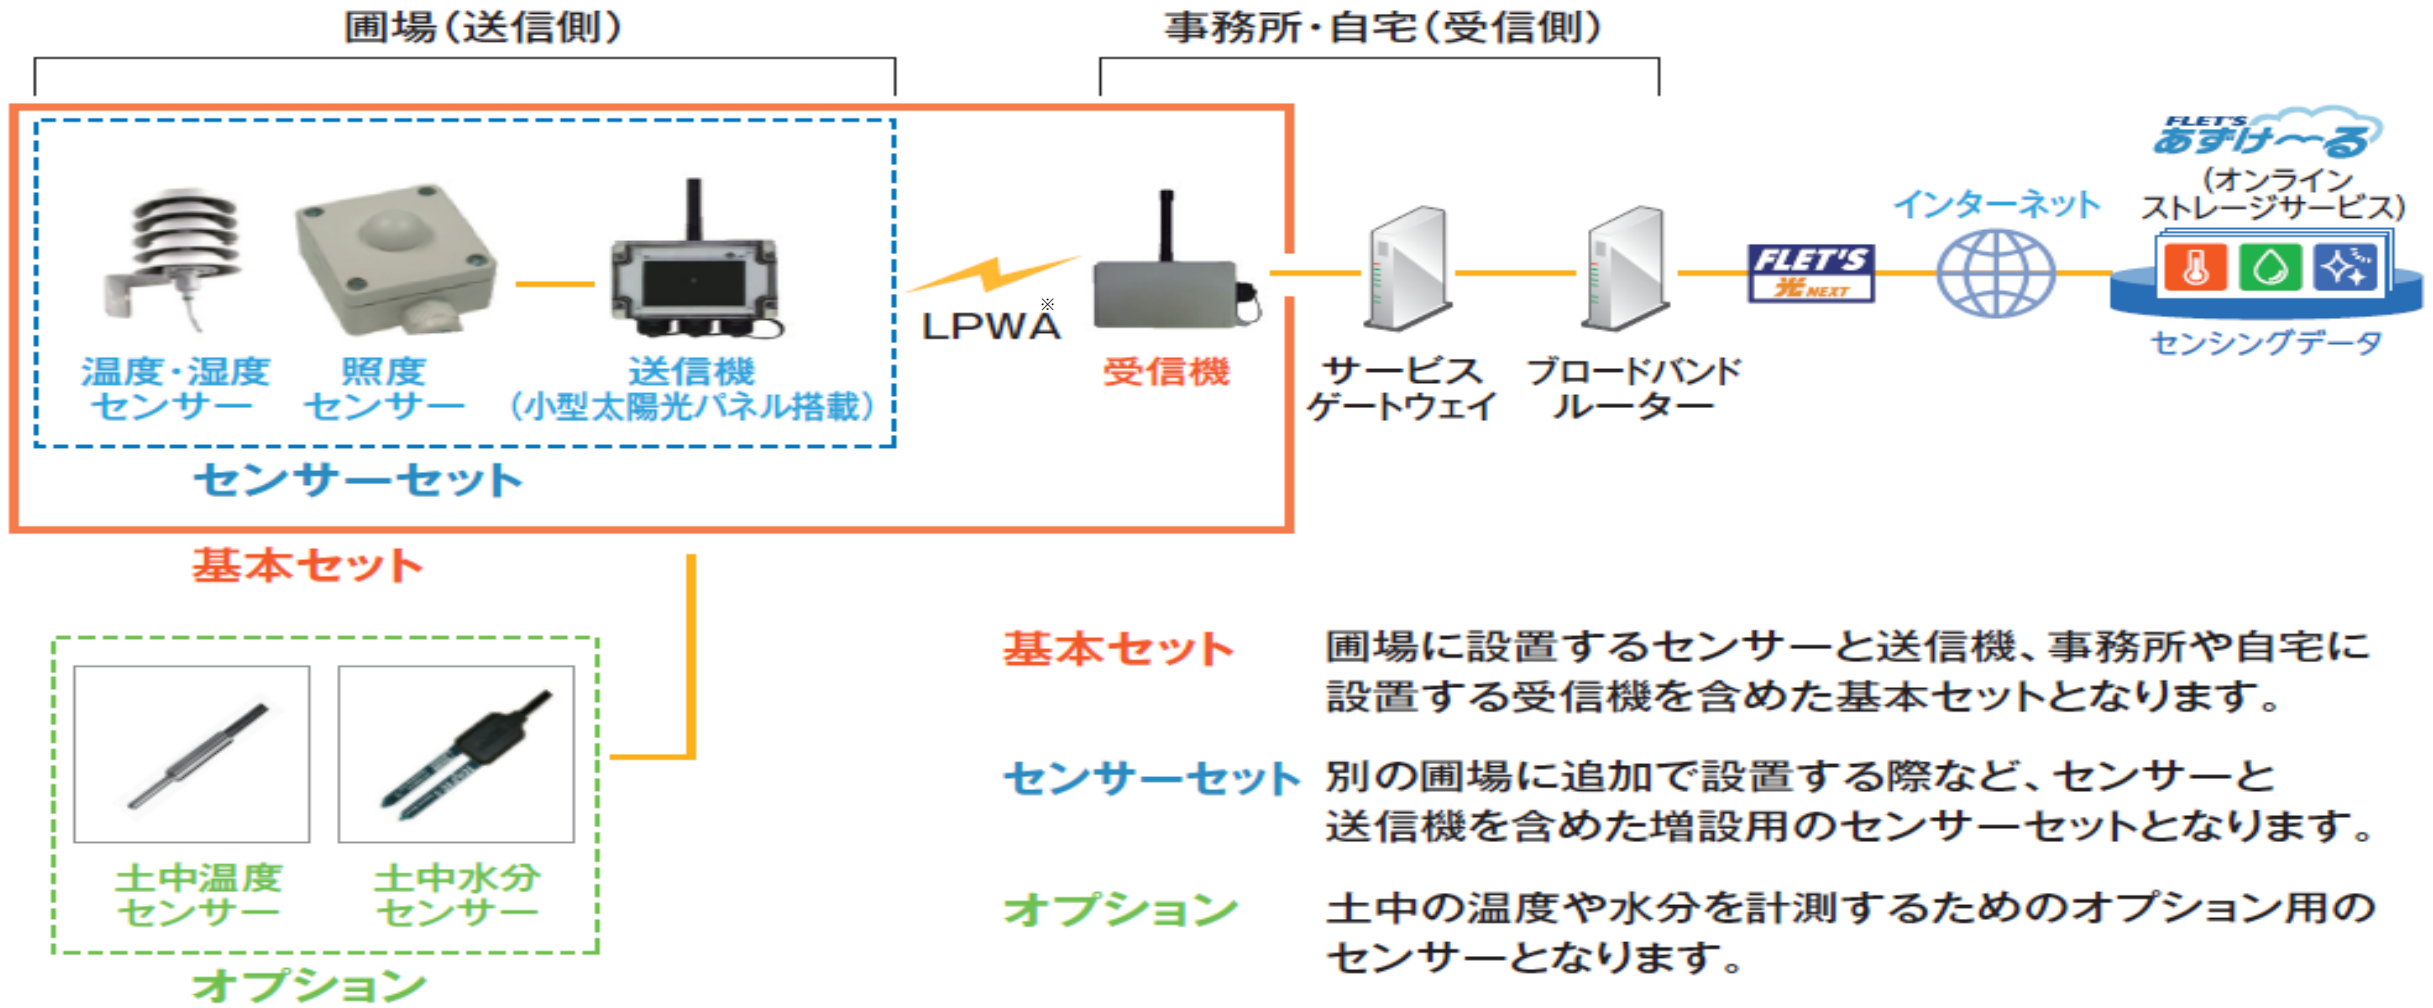

# 農業IoTのイメージ (1/2)

環境モニタリングの機器を設置し、圃場の状況を**データ化し「見える化」**します。

生産者様は、**日々の作業を記録**していきます。

環境データと日々の作業記録を作物の生育進捗と併せて分析し、作業の改善等に反映させていくことが可能です