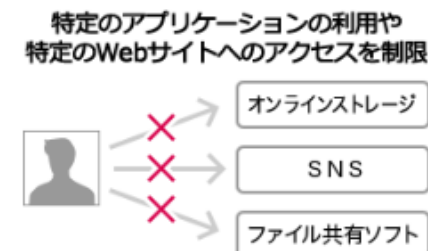

特定のアプリケーションなどをブロック

あらかじめ登録した業務に必要なアプリケーションや危険なアプリケーションによる利用を制限できます。例えば、会社で認めていないオンラインストレージへのアクセスを禁止するなど可能です。

ハイエンドプラン   ハイエンドExプラン