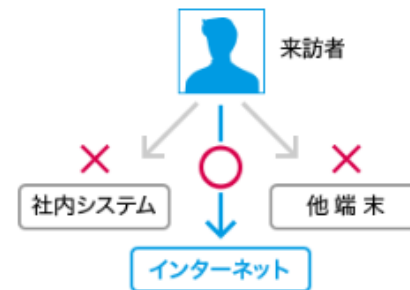

●情報セキュリティ対策（wi-fi編）

来訪者によるアクセスを制限

来訪者への「おもてなし」としてインターネット接続環境を用意する場合、来訪者が誤って社内ネットワークに接続しないよう対策が必要です。

「ギガらくWi-Fi」では、来訪者用Wi-Fiから他の端末や、社内システムにつながる社内ネットワークには接続できないため、安心です。