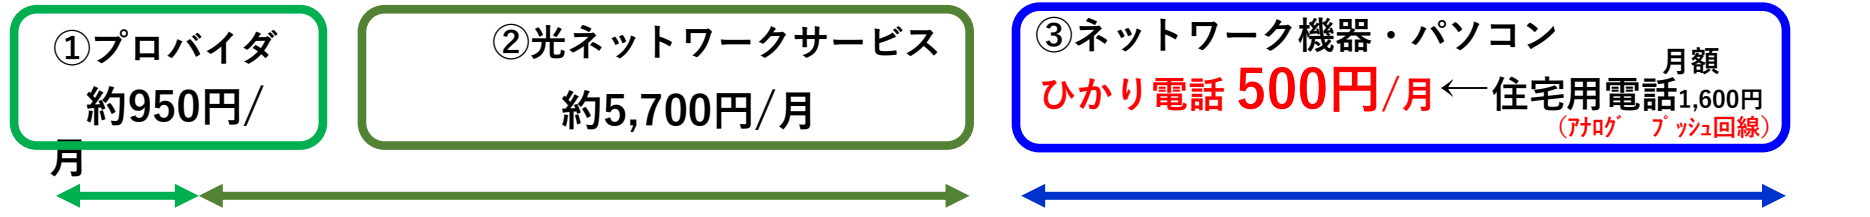

# 【タイプ1】 インターネットのみご利用する構成と料金について

◆ 初期費用+契約料：  
18,800円目安

NTT東日本が実施

通常お客さまで実施

# 【タイプ2】 インターネットと電話をご利用する構成と料金について

【税抜価格】

◆ 初期費用+契約料：  
18,800円+目安