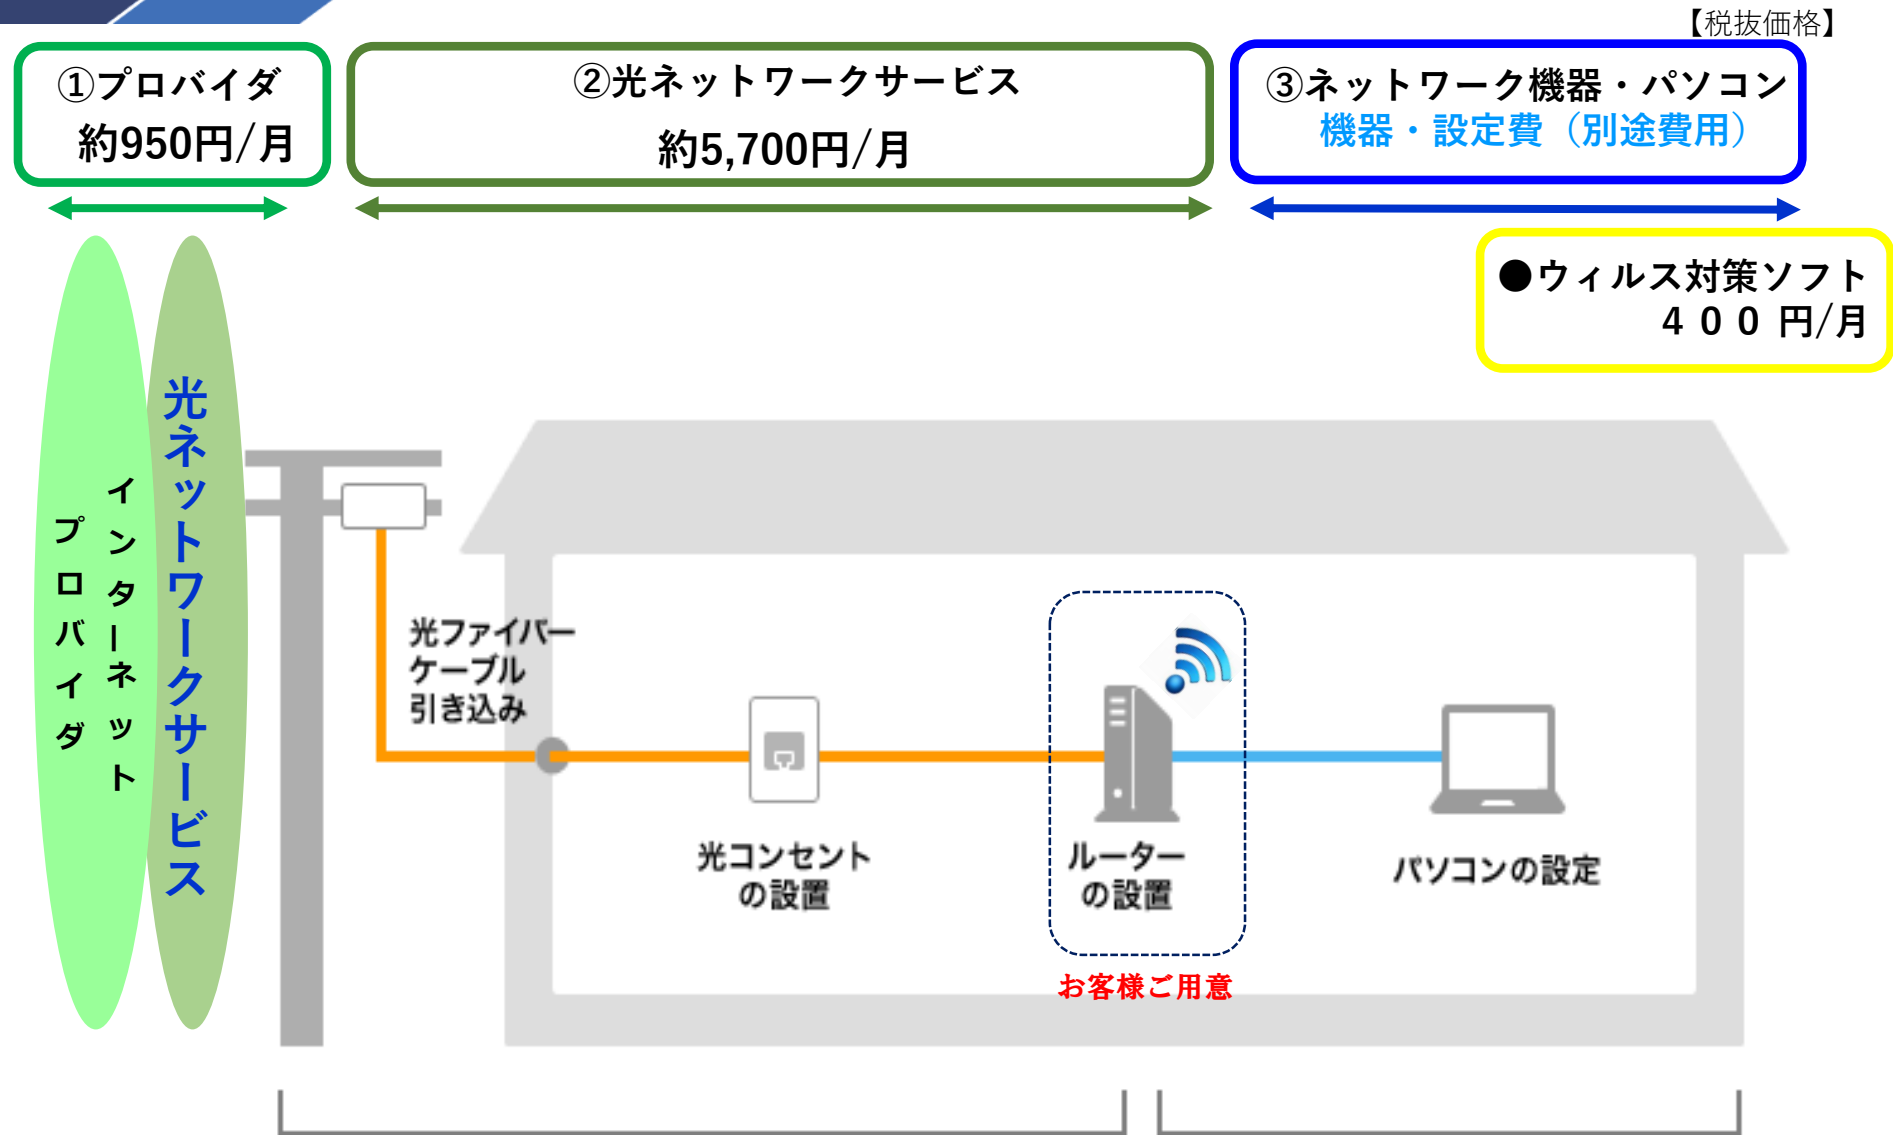

【タイプ1】 インターネットのみご利用する構成と料金について

◆ 初期費用+契約料：
18,800円目安

NTT東日本が実施

通常お客さまで実施