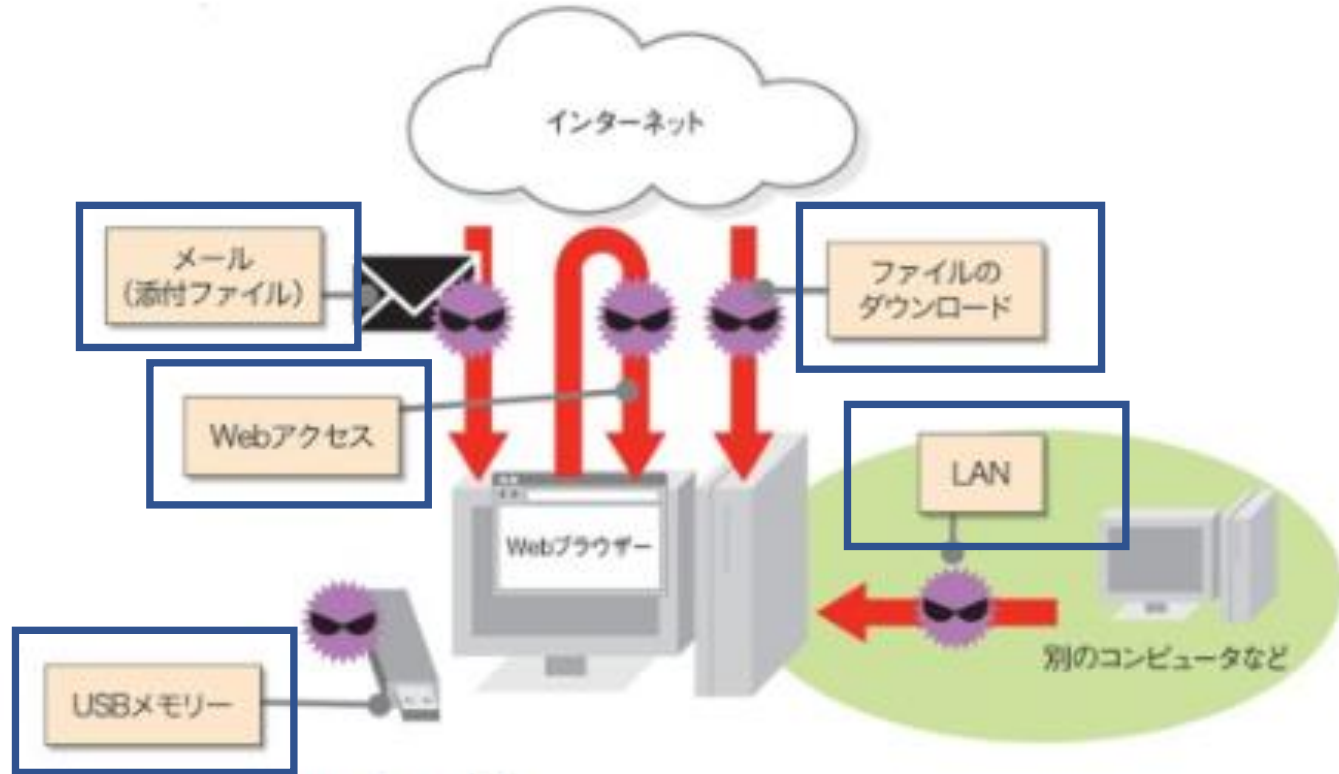

●情報セキュリティ対策

(※パソコンのウィルス対策ソフトでは対策不十分！)

・5つウィルス感染経路

ウィルスの侵入経路は主に5種類

・ウィルスの目的

1. 1 情報漏洩
2. 2 ホームページの改ざん
3. 3 社内システムの停止
4. 4 潜伏（監視）
5. 5 パソコン破壊