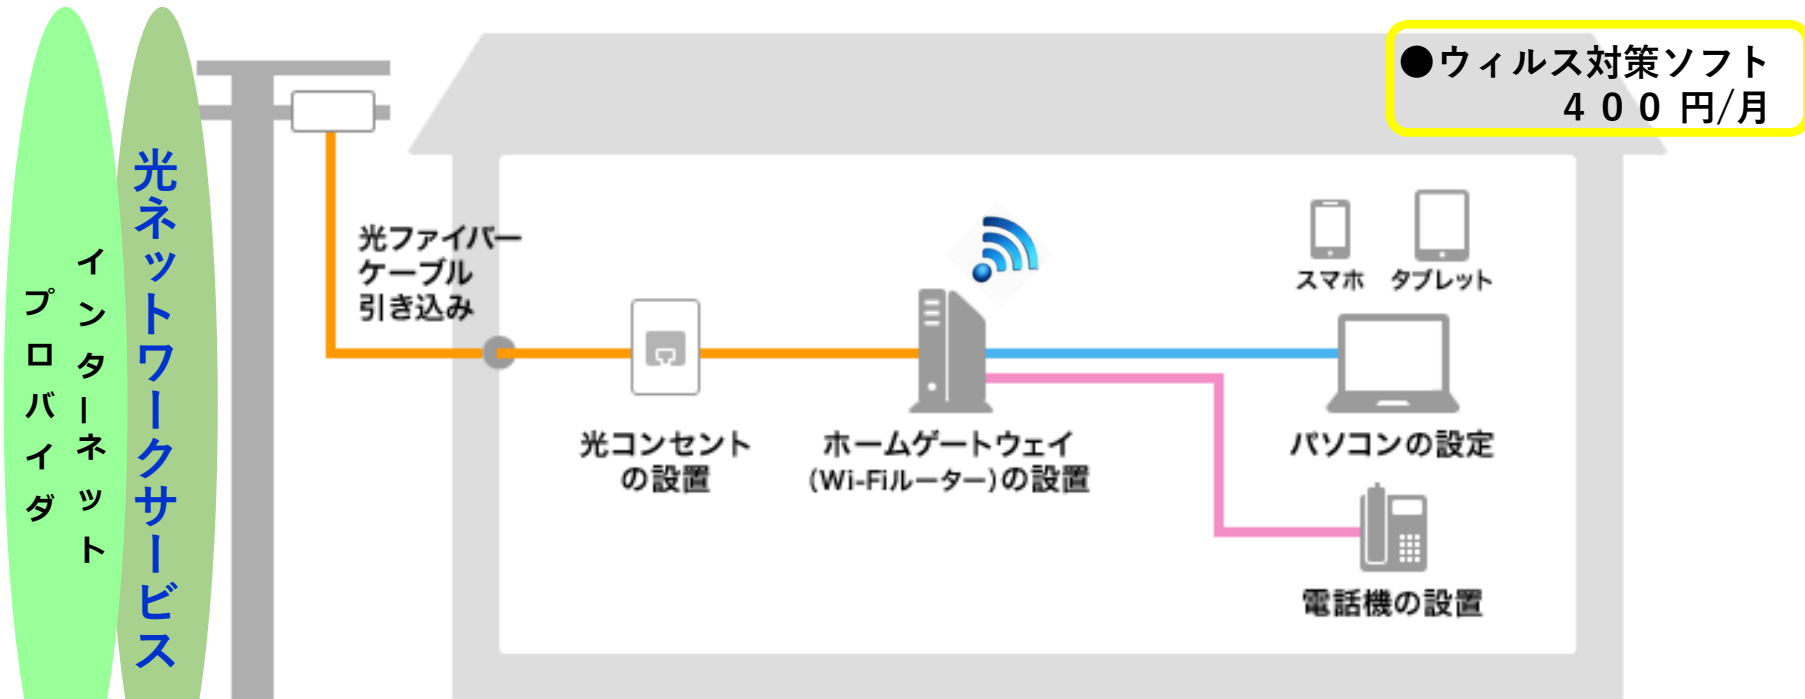

【タイプ2】 インターネットと電話をご利用する構成と料金について

【税抜価格】

◆ 初期費用+契約料：
18,800円+目安