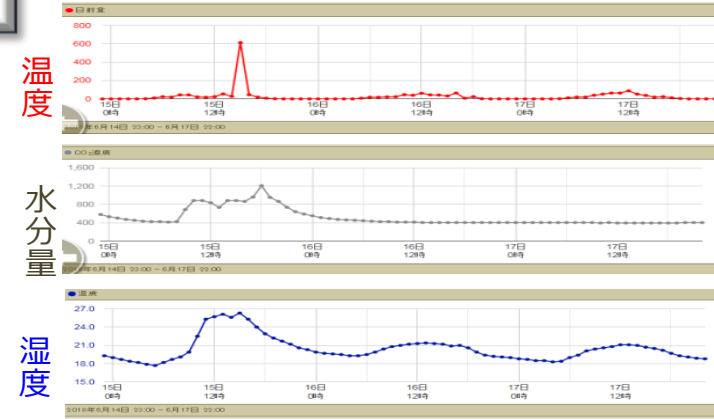

農業IoTのイメージ (1/2)

環境モニタリングの機器を設置し、圃場の状況を**データ化し「見える化」**します。

生産者様は、**日々の作業を記録**していきます。

環境データと日々の作業記録を作物の生育進捗と併せて分析し、作業の改善等に反映させていくことが可能です