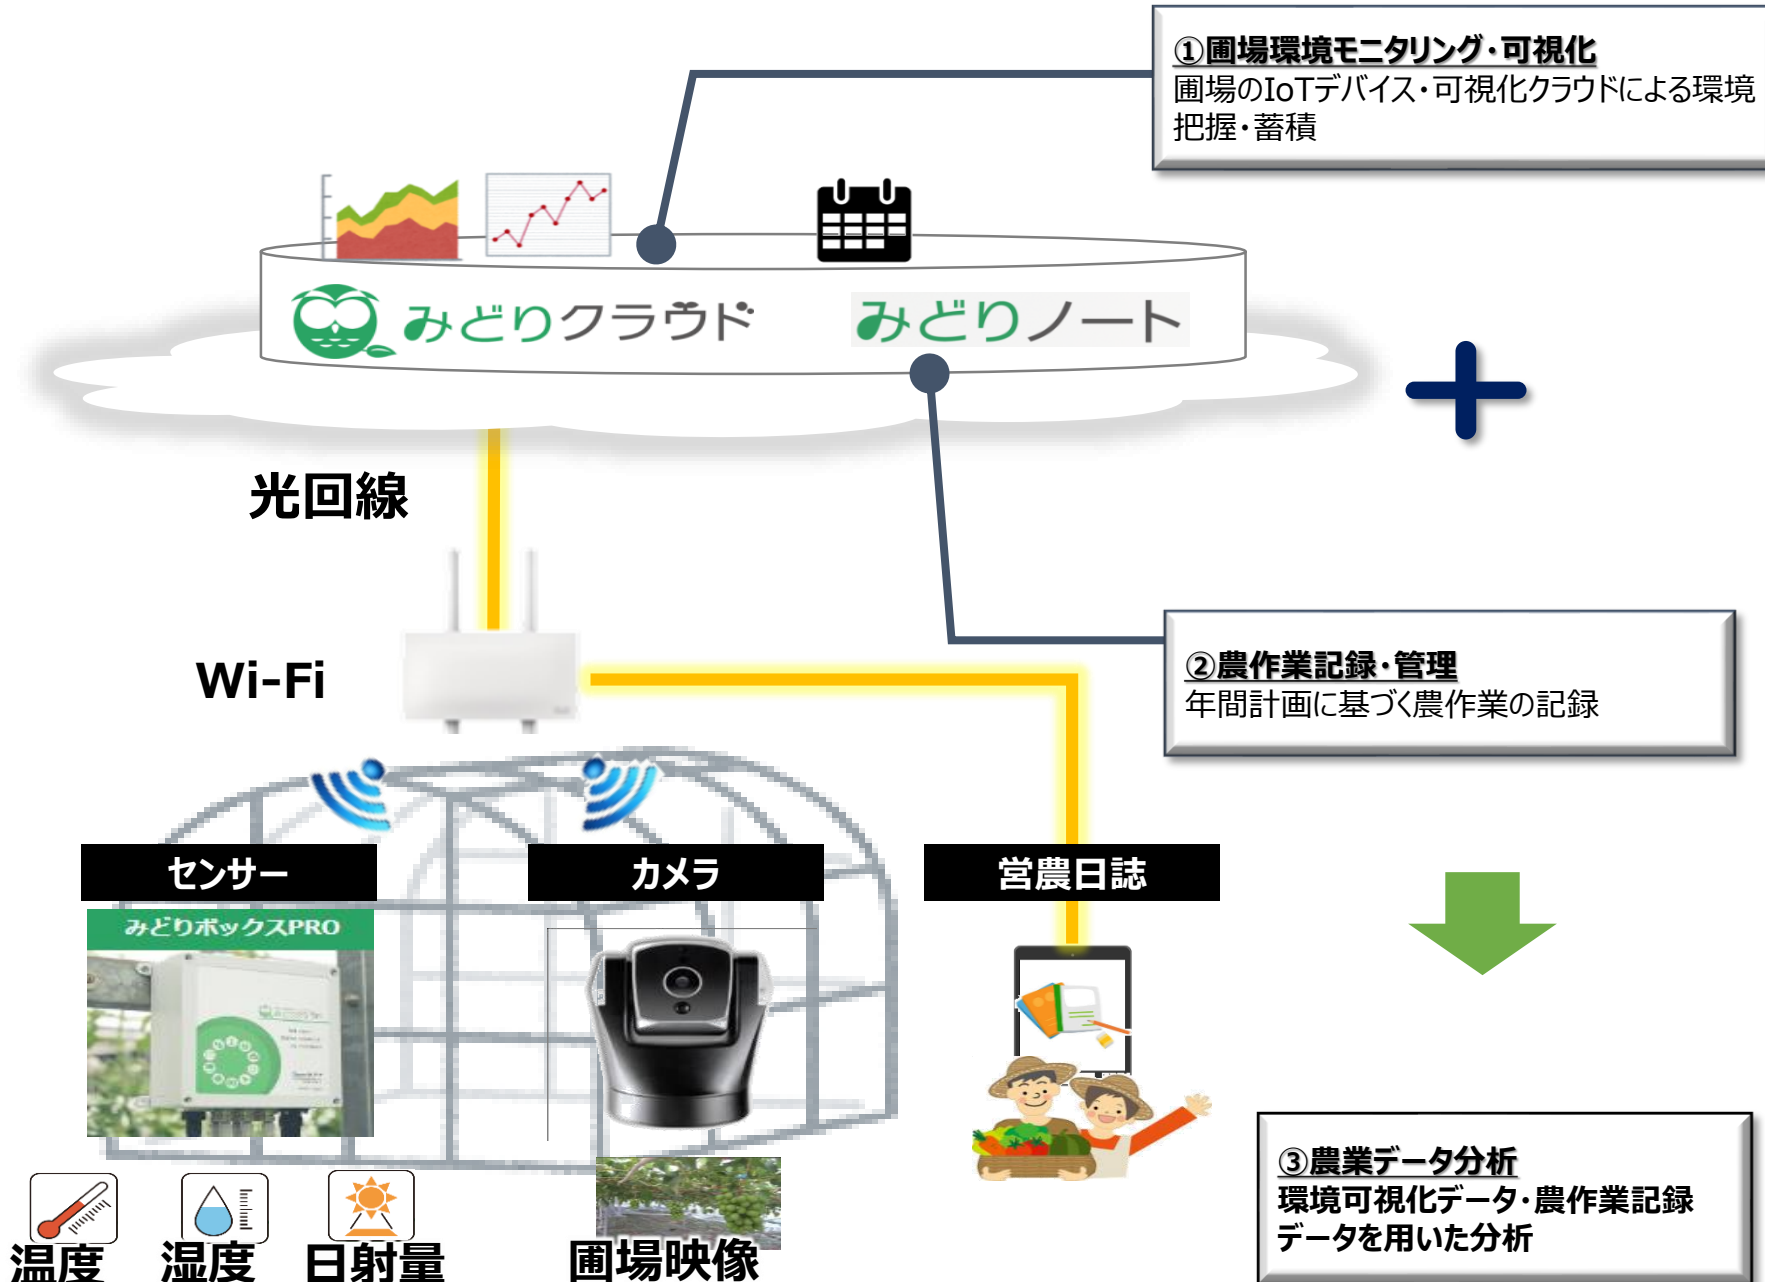

## 軽種馬

センサ

体調管理  
飲水量等

体調管理  
繁殖記録

データベース化

気温・湿度

日射量

## 畑作・稲作

アラート通知  
(メール)

✓ センサで異常感知  
⇒ 作物被害の軽減

あそこは  
カメラあるし  
やめておこう

# 農業IoTのイメージ (1/2)

環境モニタリングの機器を設置し、圃場の状況を**データ化し「見える化」**します。

生産者様は、**日々の作業を記録**していきます。

環境データと日々の作業記録を作物の生育進捗と併せて分析し、作業の改善等に反映させていくことが可能です