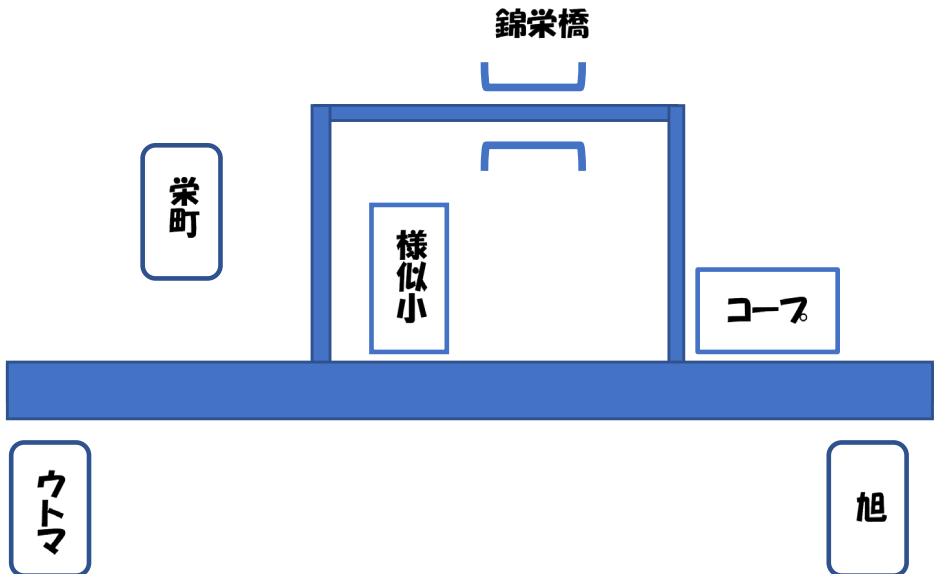

- 次の時間までに、回収路わきにゴミをまとめておいてください。青年の回収車がまわります。
 - ・ 鶺鴒、栄町、錦町、旭～平宇
10:00まで
 - ・ 西町、本町、大通
10:00まで
- 町じゅうをきれいにしよう！
-

裏も あります！

第45回 様似町クリーン作戦

皆様のご協力により、昨年は220キロ(トラック2台分)ものゴミが回収され、町がきれいになっています。

しかし、その一方、町内ではまだまだ多くのゴミが残されています。