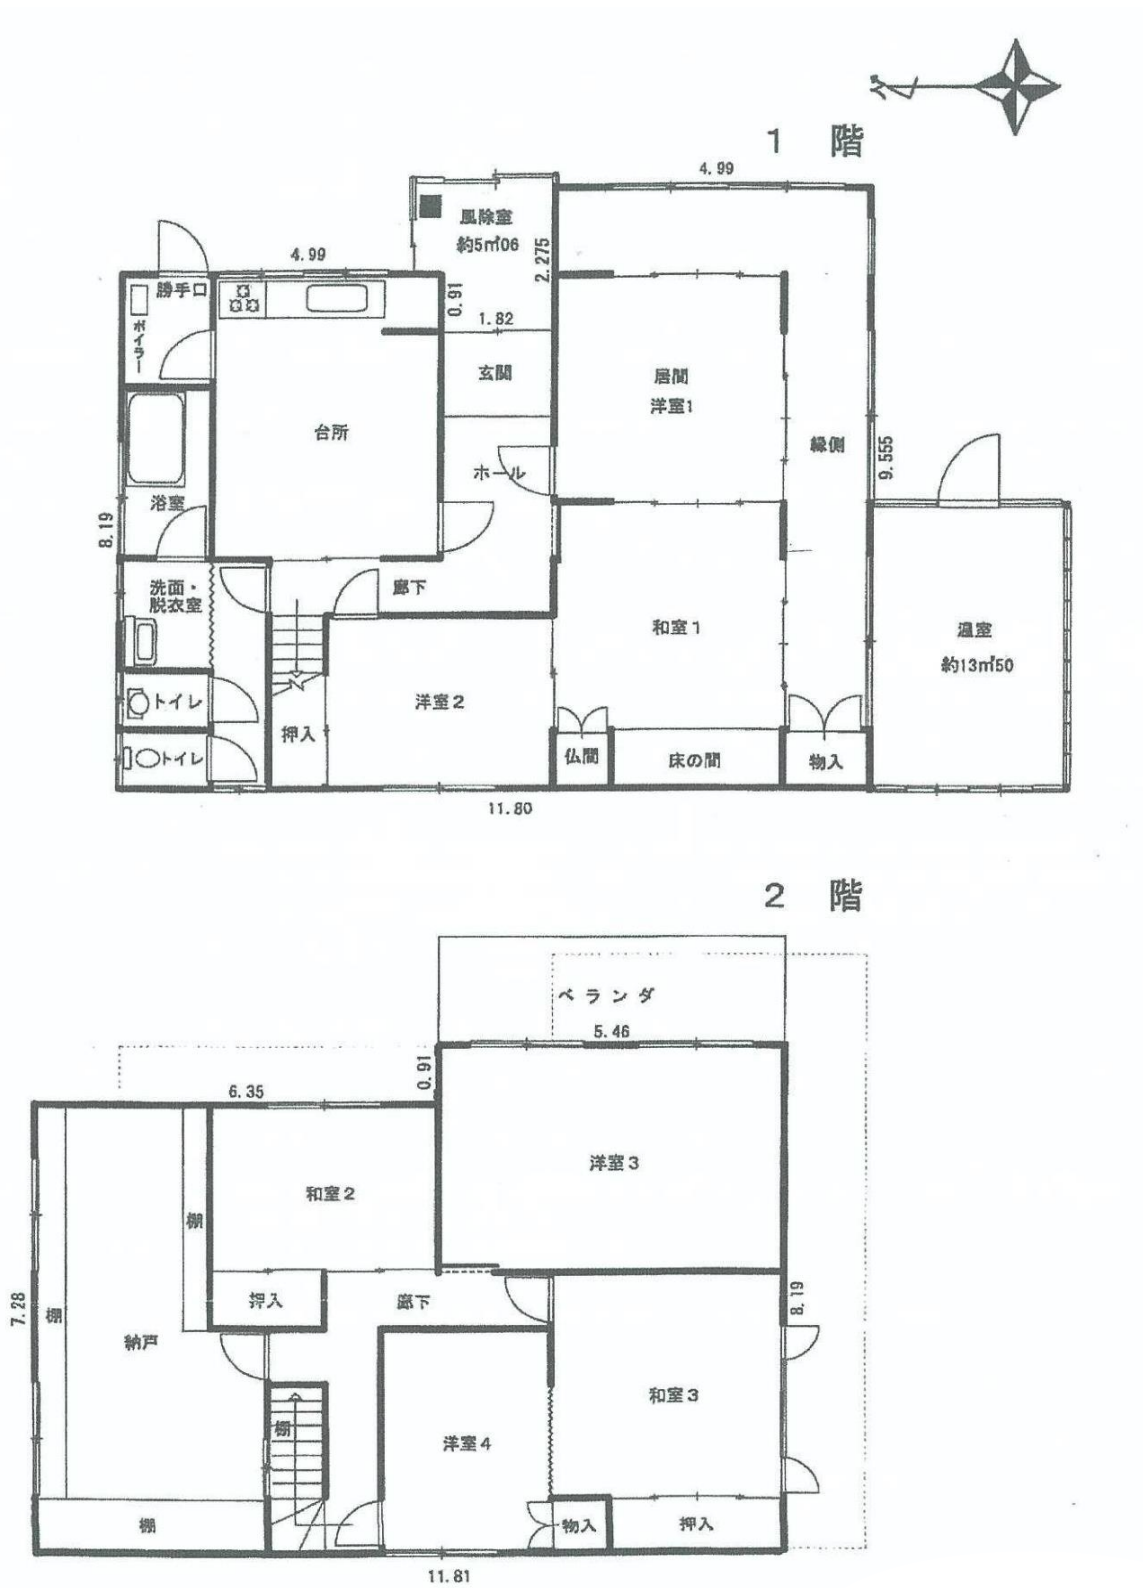

- 【登録番号】 46
- 【空き家所在地】 様似町鶴苫 254
- 【延床面積】 1階 101.79 m<sup>2</sup> 2階 90.94 m<sup>2</sup>
- 【土地面積】 宅地 512.43 m<sup>2</sup>
- 【部屋数】 1階 居間 8畳・和室 8畳・洋室 6畳・台所 8畳・お風呂・トイレ  
温室 13.5 m<sup>2</sup>  
2階 洋室 12畳6畳・和室 8畳6畳・納戸 10畳
- 【賃貸・売却】 売却希望
- 【希望金額】 希望価格 2,400,000 円 (価格交渉可能)
- 【設備状況】 電気・プロパンガス・お風呂 (灯油)・上下水道・下水道 (浄化槽)  
水洗トイレ・物置・庭
- 【補修の要否】 多少の補修は必要
- 【補修の費用負担】 入居者負担

【間取り図】

※ 実際の間取りと異なる場合があります

【位置図】